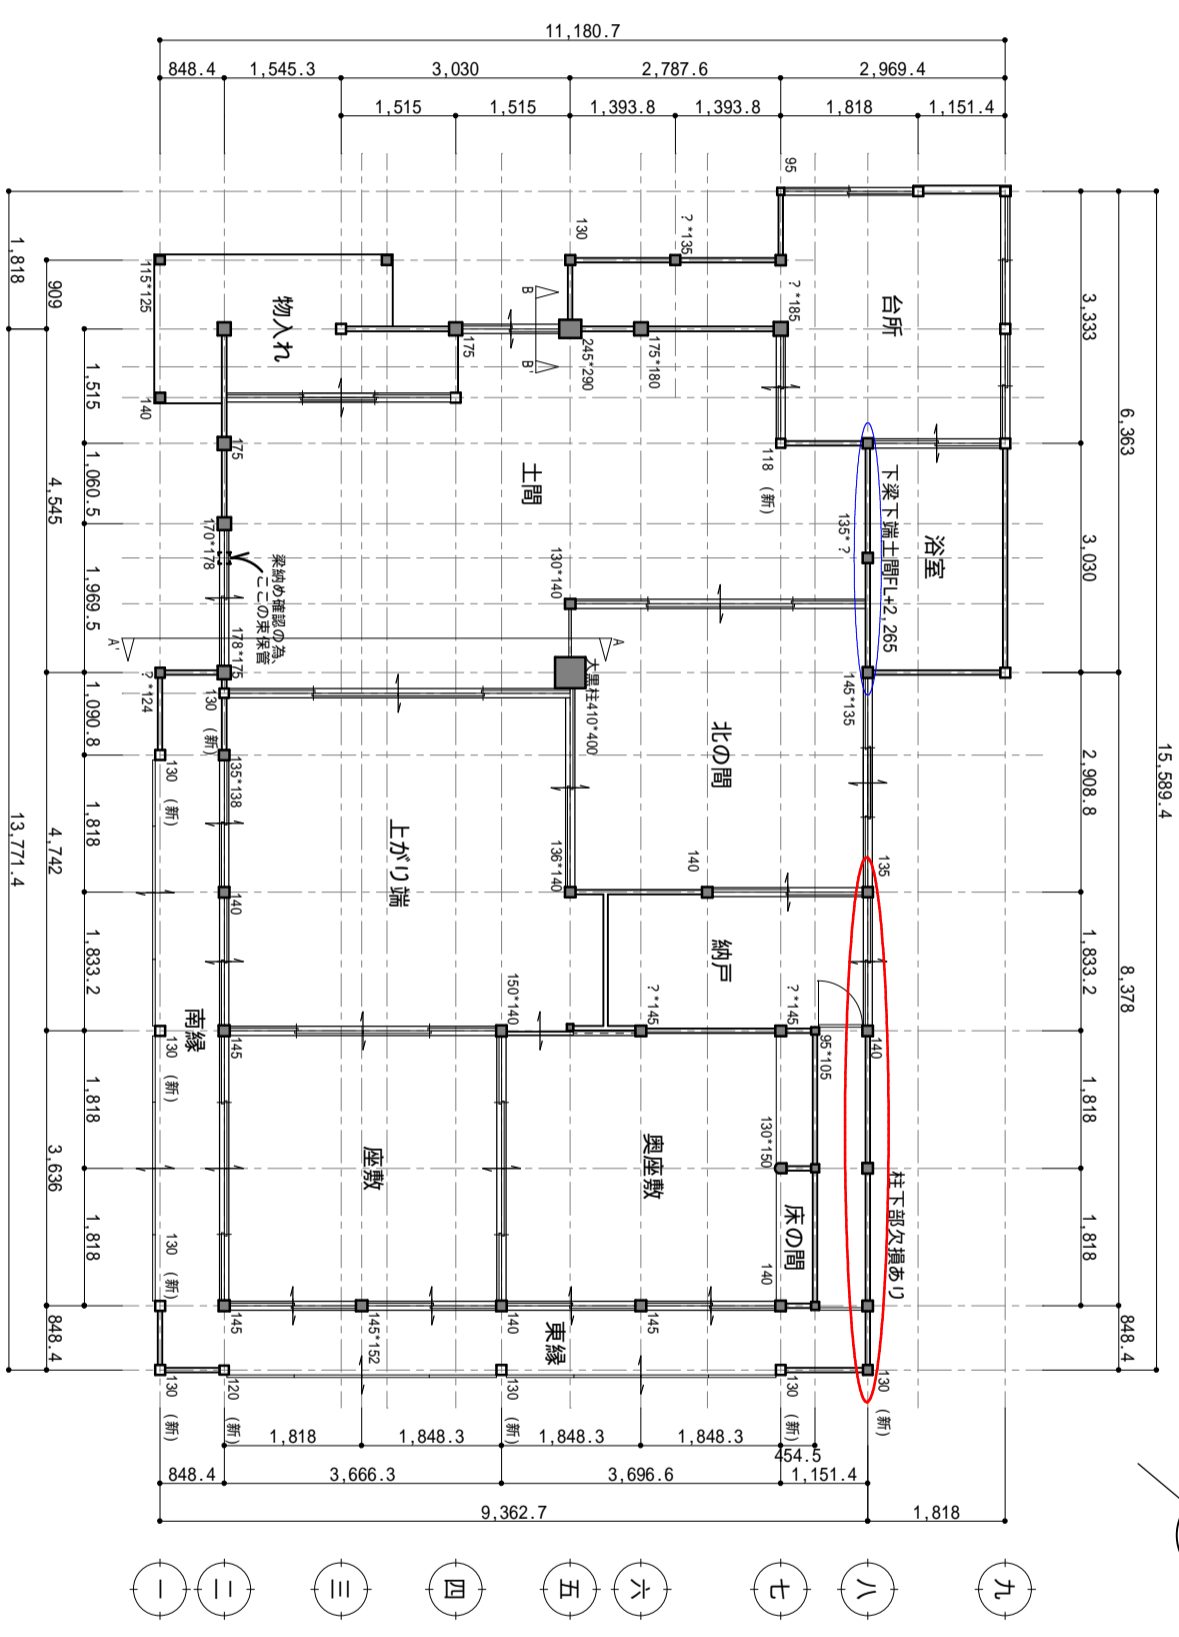

3
 ぬ
 1
 ち
 と
 へ
 ぼ
 に
 は
 3
 11

既存 1階平面図

主屋 1階床面積 144.77 m² (43.74 坪)